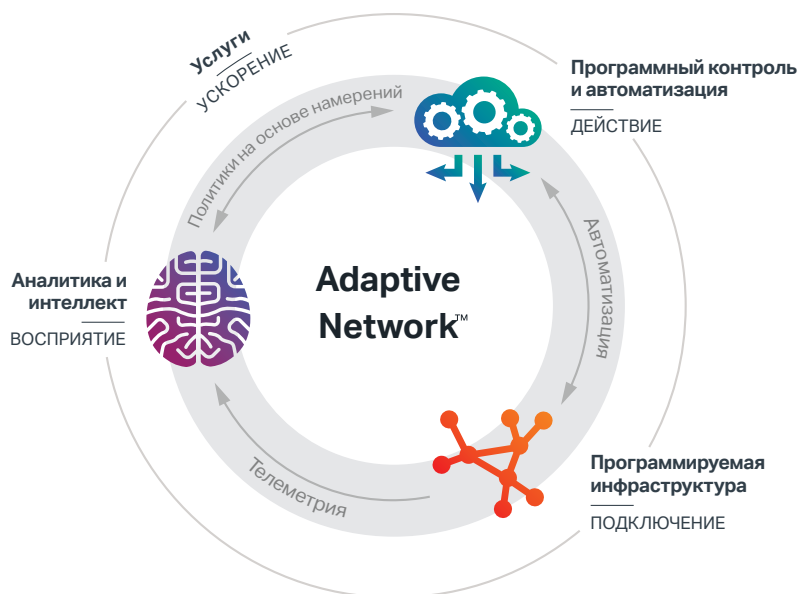

Курс на подход Adaptive Network

1. **1 Аналитика и интеллект**
   Виртуальное решение Blue Planet Route Explorer работает в плоскости управления IP, регистрируя все события маршрутизации IGP и BGP в реальном времени
2. **2 Аналитика и интеллект**
   Blue Planet Route Explorer отображает изменения в топологии и маршрутах для обеспечения визуализации и мониторинга сети IP/MPLS, экспертного анализа и моделирования альтернативных сценариев
3. **3 Аналитика и интеллект**
   Модуль Blue Planet ROA Traffic Explorer® анализирует данные потоков для ускоренной диагностики проблем, а ROA Performance Explorer использует данные производительности на основе SNMP для сложного анализа первопричин
4. **4 Программный контроль и автоматизация**
   Функция управления трафиком Blue Planet предлагает автоматизированный расчет и конфигурирование туннелей для оптимизации трафика и снижения перегрузок
5. **5 Программный контроль и автоматизация**
   Функция предоставления путей Blue Planet реализует идеальные сервисные маршруты на основе определенных бизнес-политик и текущей производительности сети, а затем передает эту информацию в BP Multi-Domain Service Orchestration (MDSO)
6. **6 Программный контроль и автоматизация**
   Blue Planet MDSO регулирует предоставление новых маршрутов в программируемой инфраструктуре
7. **7 Услуги Ciena**
   Консультационные услуги обеспечивают постоянное совершенствование для оценки производительности сети и определения рекомендаций

Introducing the Adaptive Network Vision
Загрузить информационный бюллетень

? Этот материал был полезен?

Компания Ciena в любое время и без предварительного уведомления может вносить изменения в продукты и технические характеристики, приведенные в данном документе. Ciena и логотип Ciena являются товарными знаками или зарегистрированными товарными знаками корпорации Ciena в США и других странах. Полный перечень товарных знаков Ciena доступен по адресу www.ciena.com. Прочие товарные знаки являются собственностью соответствующих владельцев. Они не подразумевают никакого сотрудничества между Ciena и любой другой компанией. © Корпорация Ciena®, 2020. Все права сохранены. Этот документ представляет собой перевод с английского языка. В случае расхождений приоритет будет иметь исходная версия документа на английском языке. IB085_ru_RU 9.2020